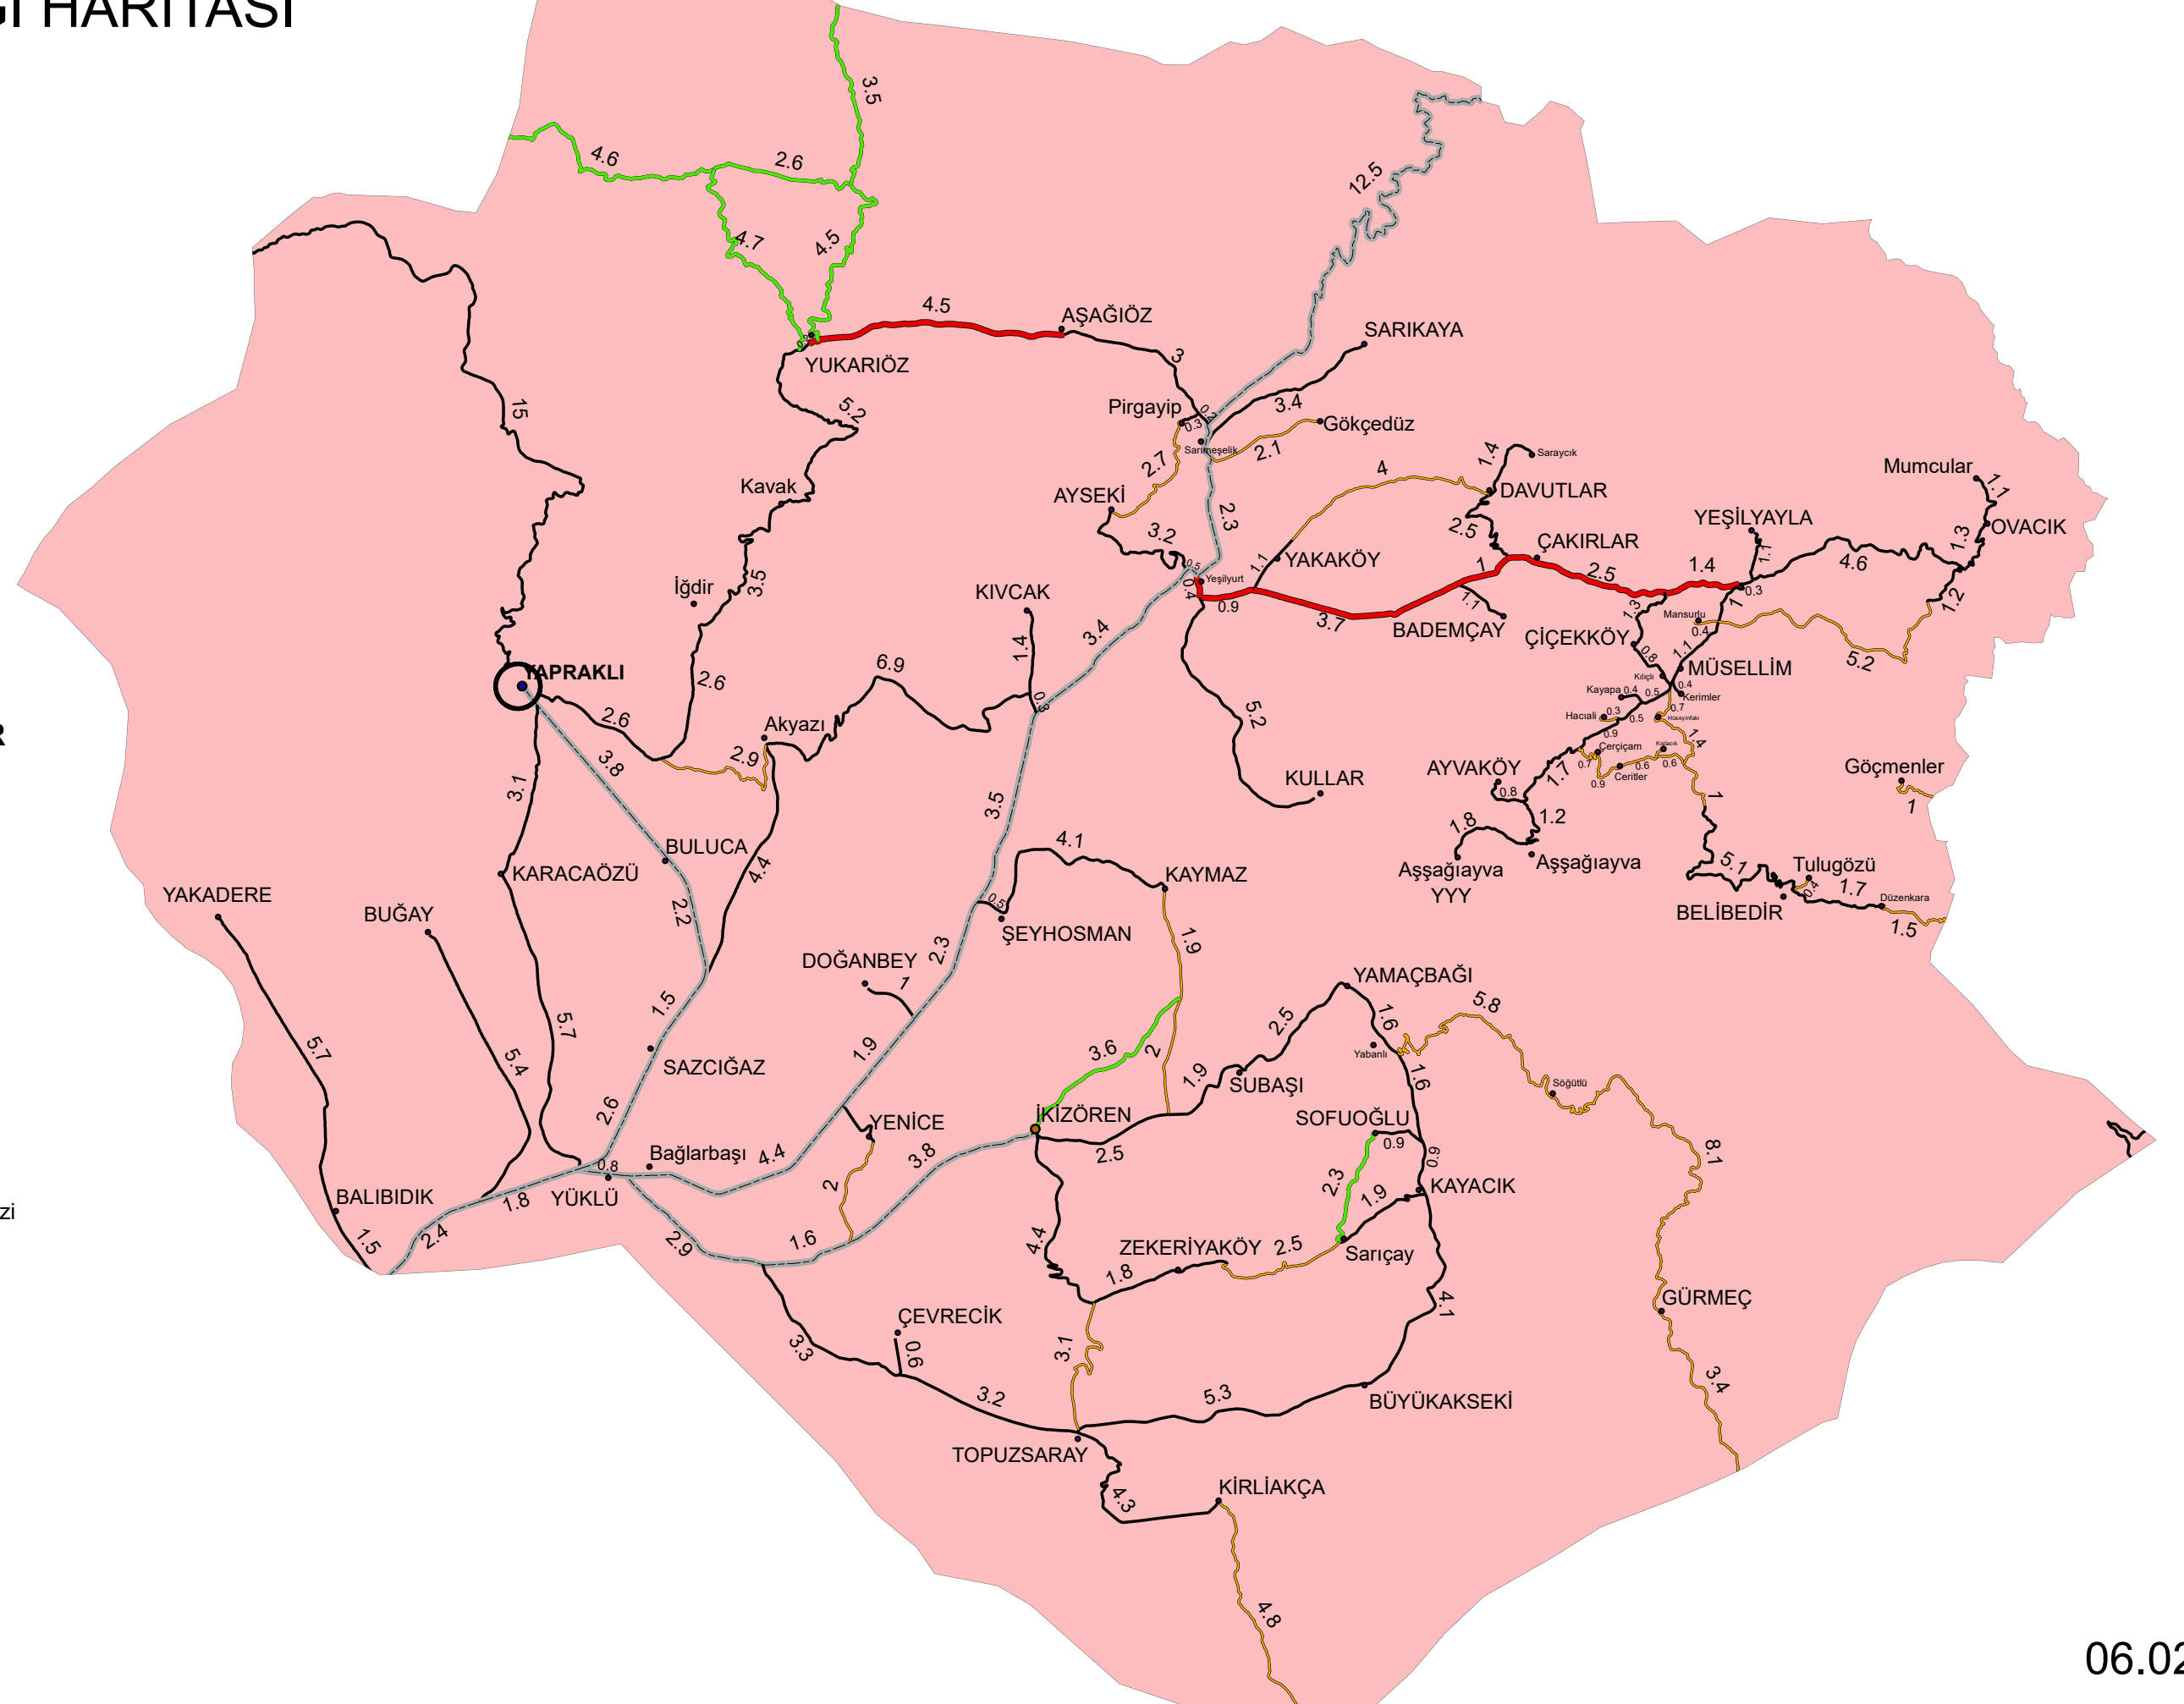

# ÇANKIRI İL ÖZEL İDARESİ YAPRAKLI İLÇESİ YOLAĞI HARİTASI

## Lejant

### İDARİ MERKEZLER TIP

- Belde Merkezi
- Belediye Merkezi
- Bucak Merkezi
- Devlet Merkezi
- İl Merkezi
- İlçe Merkezi
- Köy Merkezi
- Mahalle Merkezi
- Mezra
- Mucavir Alan Merkezi