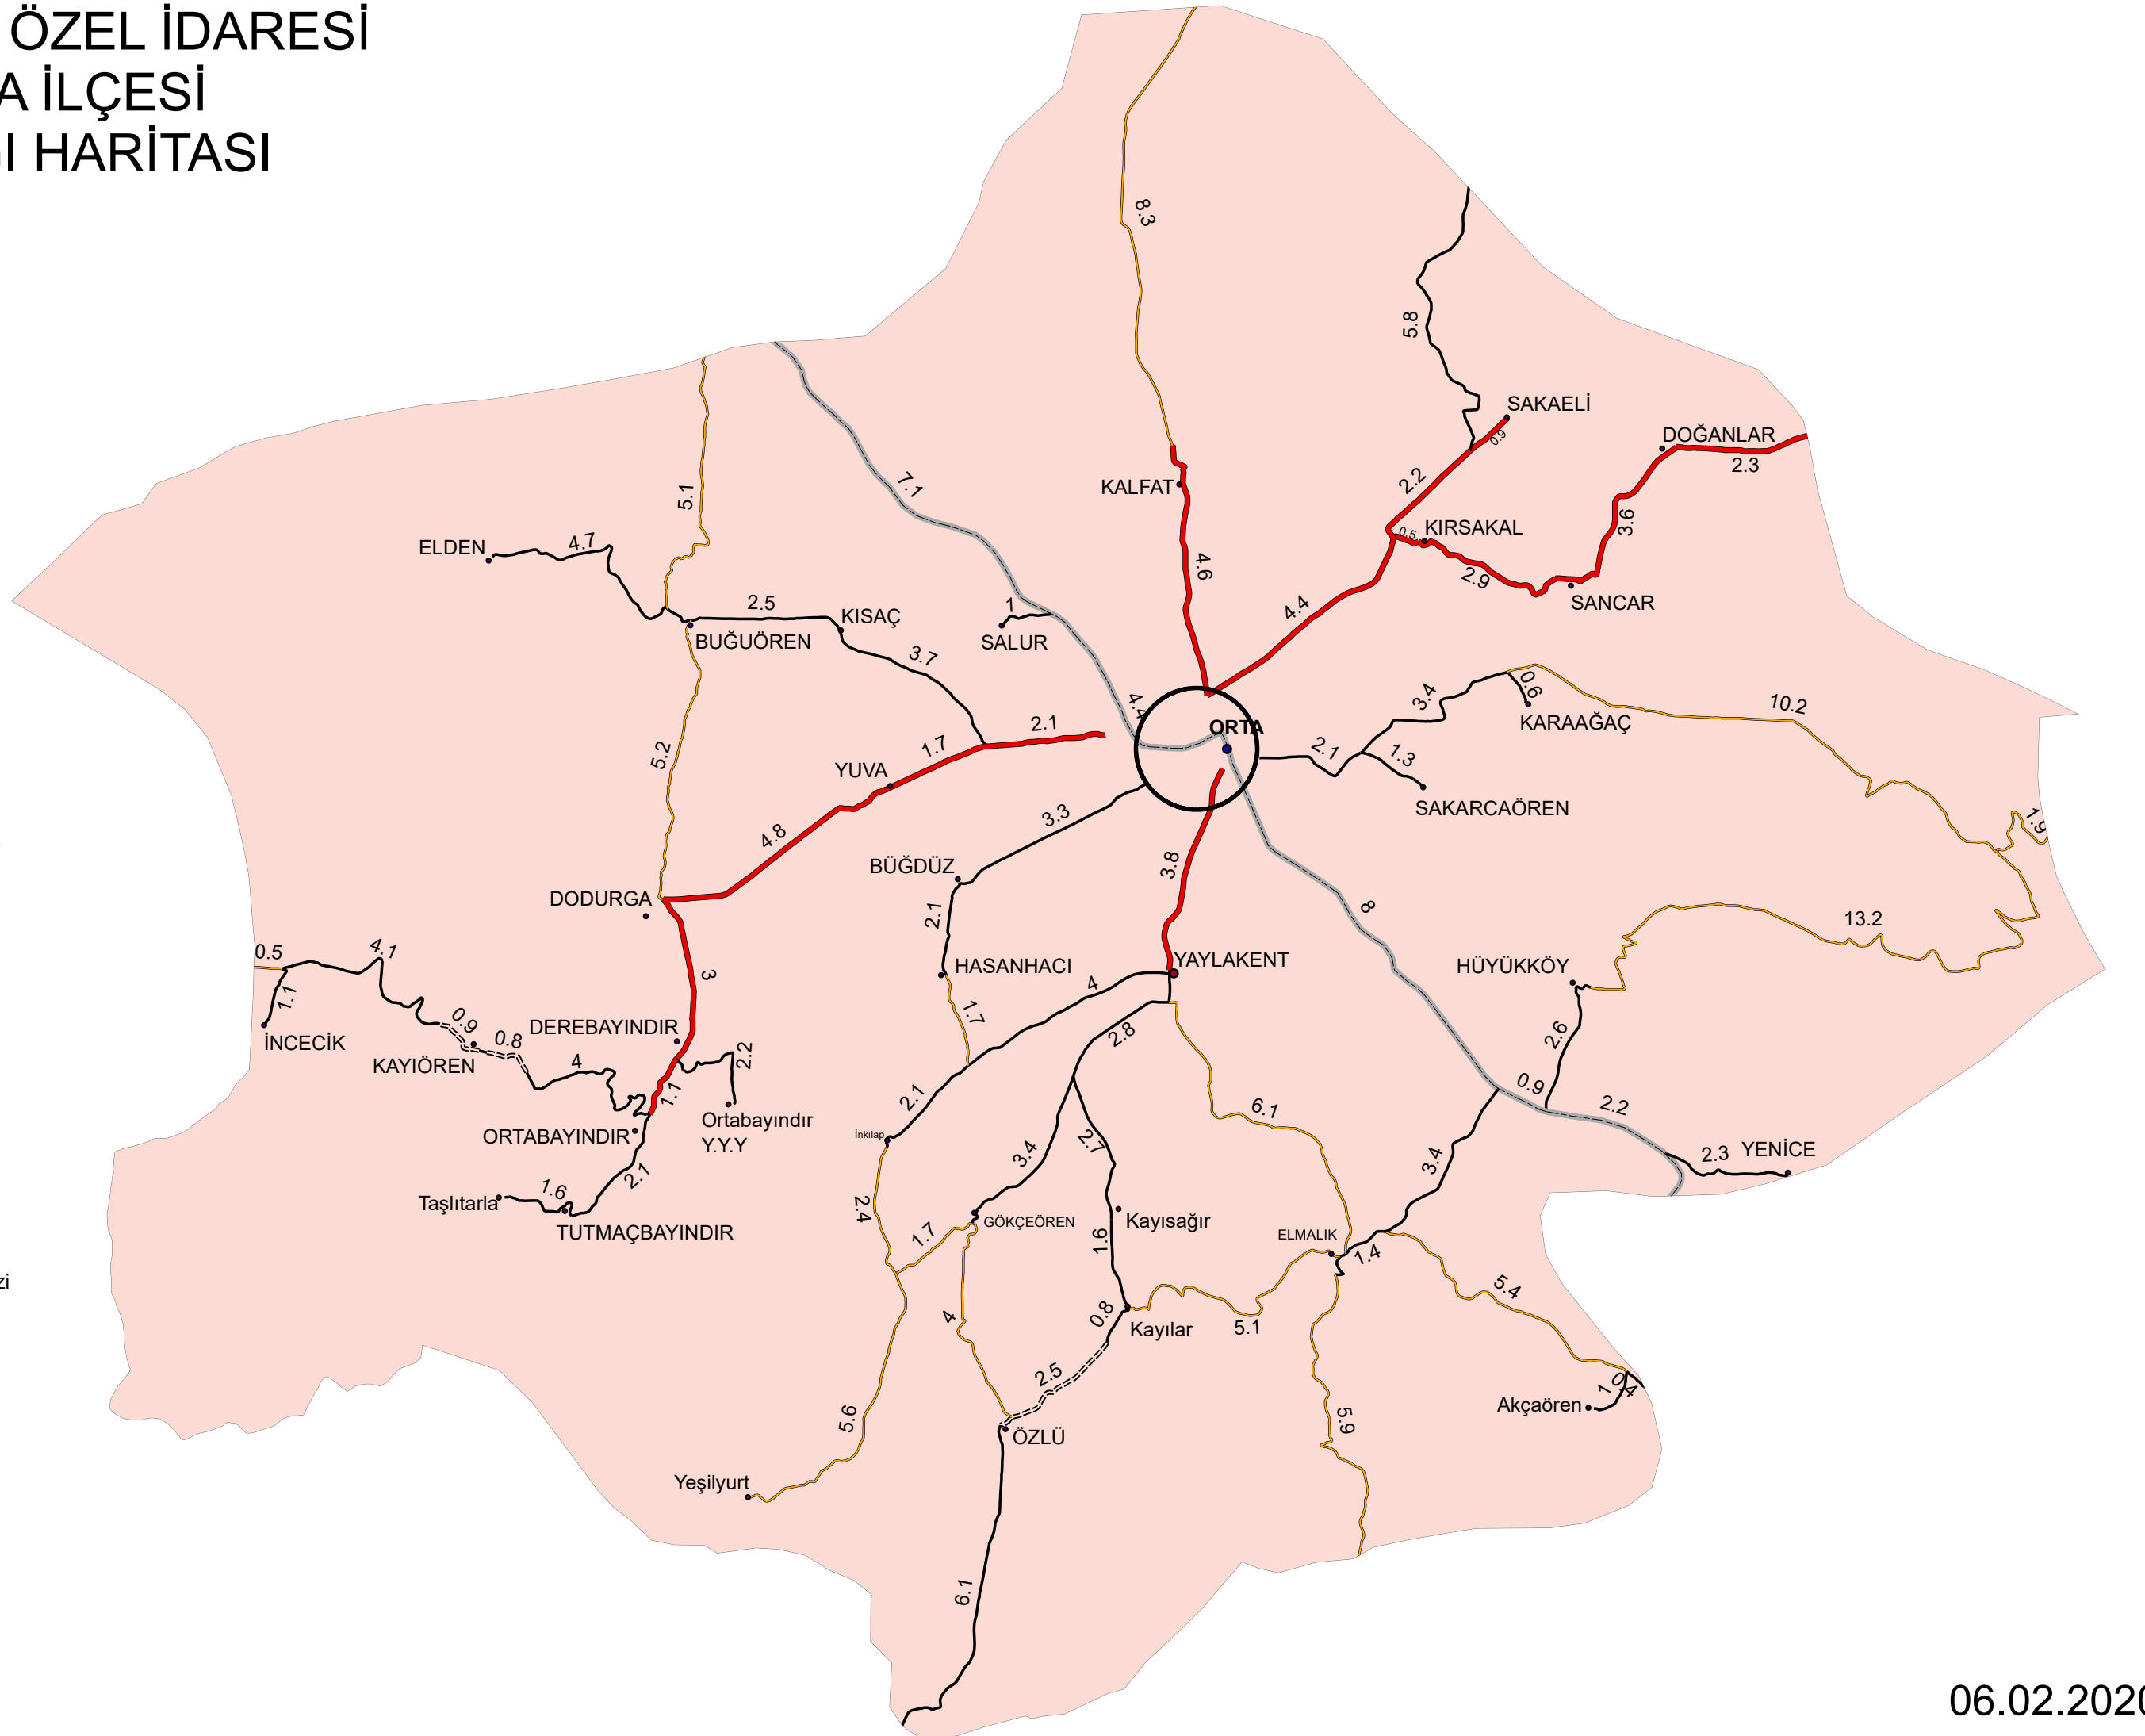

ÇANKIRI İL ÖZEL İDARESİ ORTA İLÇESİ YOLAĞI HARİTASI

Lejant

İDARİ MERKEZLER TIP

- Belde Merkezi
- Belediye Merkezi
- Bucak Merkezi
- Devlet Merkezi
- İl Merkezi
- İlçe Merkezi
- Köy Merkezi
- Mahalle Merkezi
- Mezra
- Mucavir Alan Merkezi

YOL ORTA HAT KAPLAMA

- Beton Yol
- Asfalt
- Stabilize
- Karayolu
- ==== Parke
- Sıcak Asfalt
- Tesviye