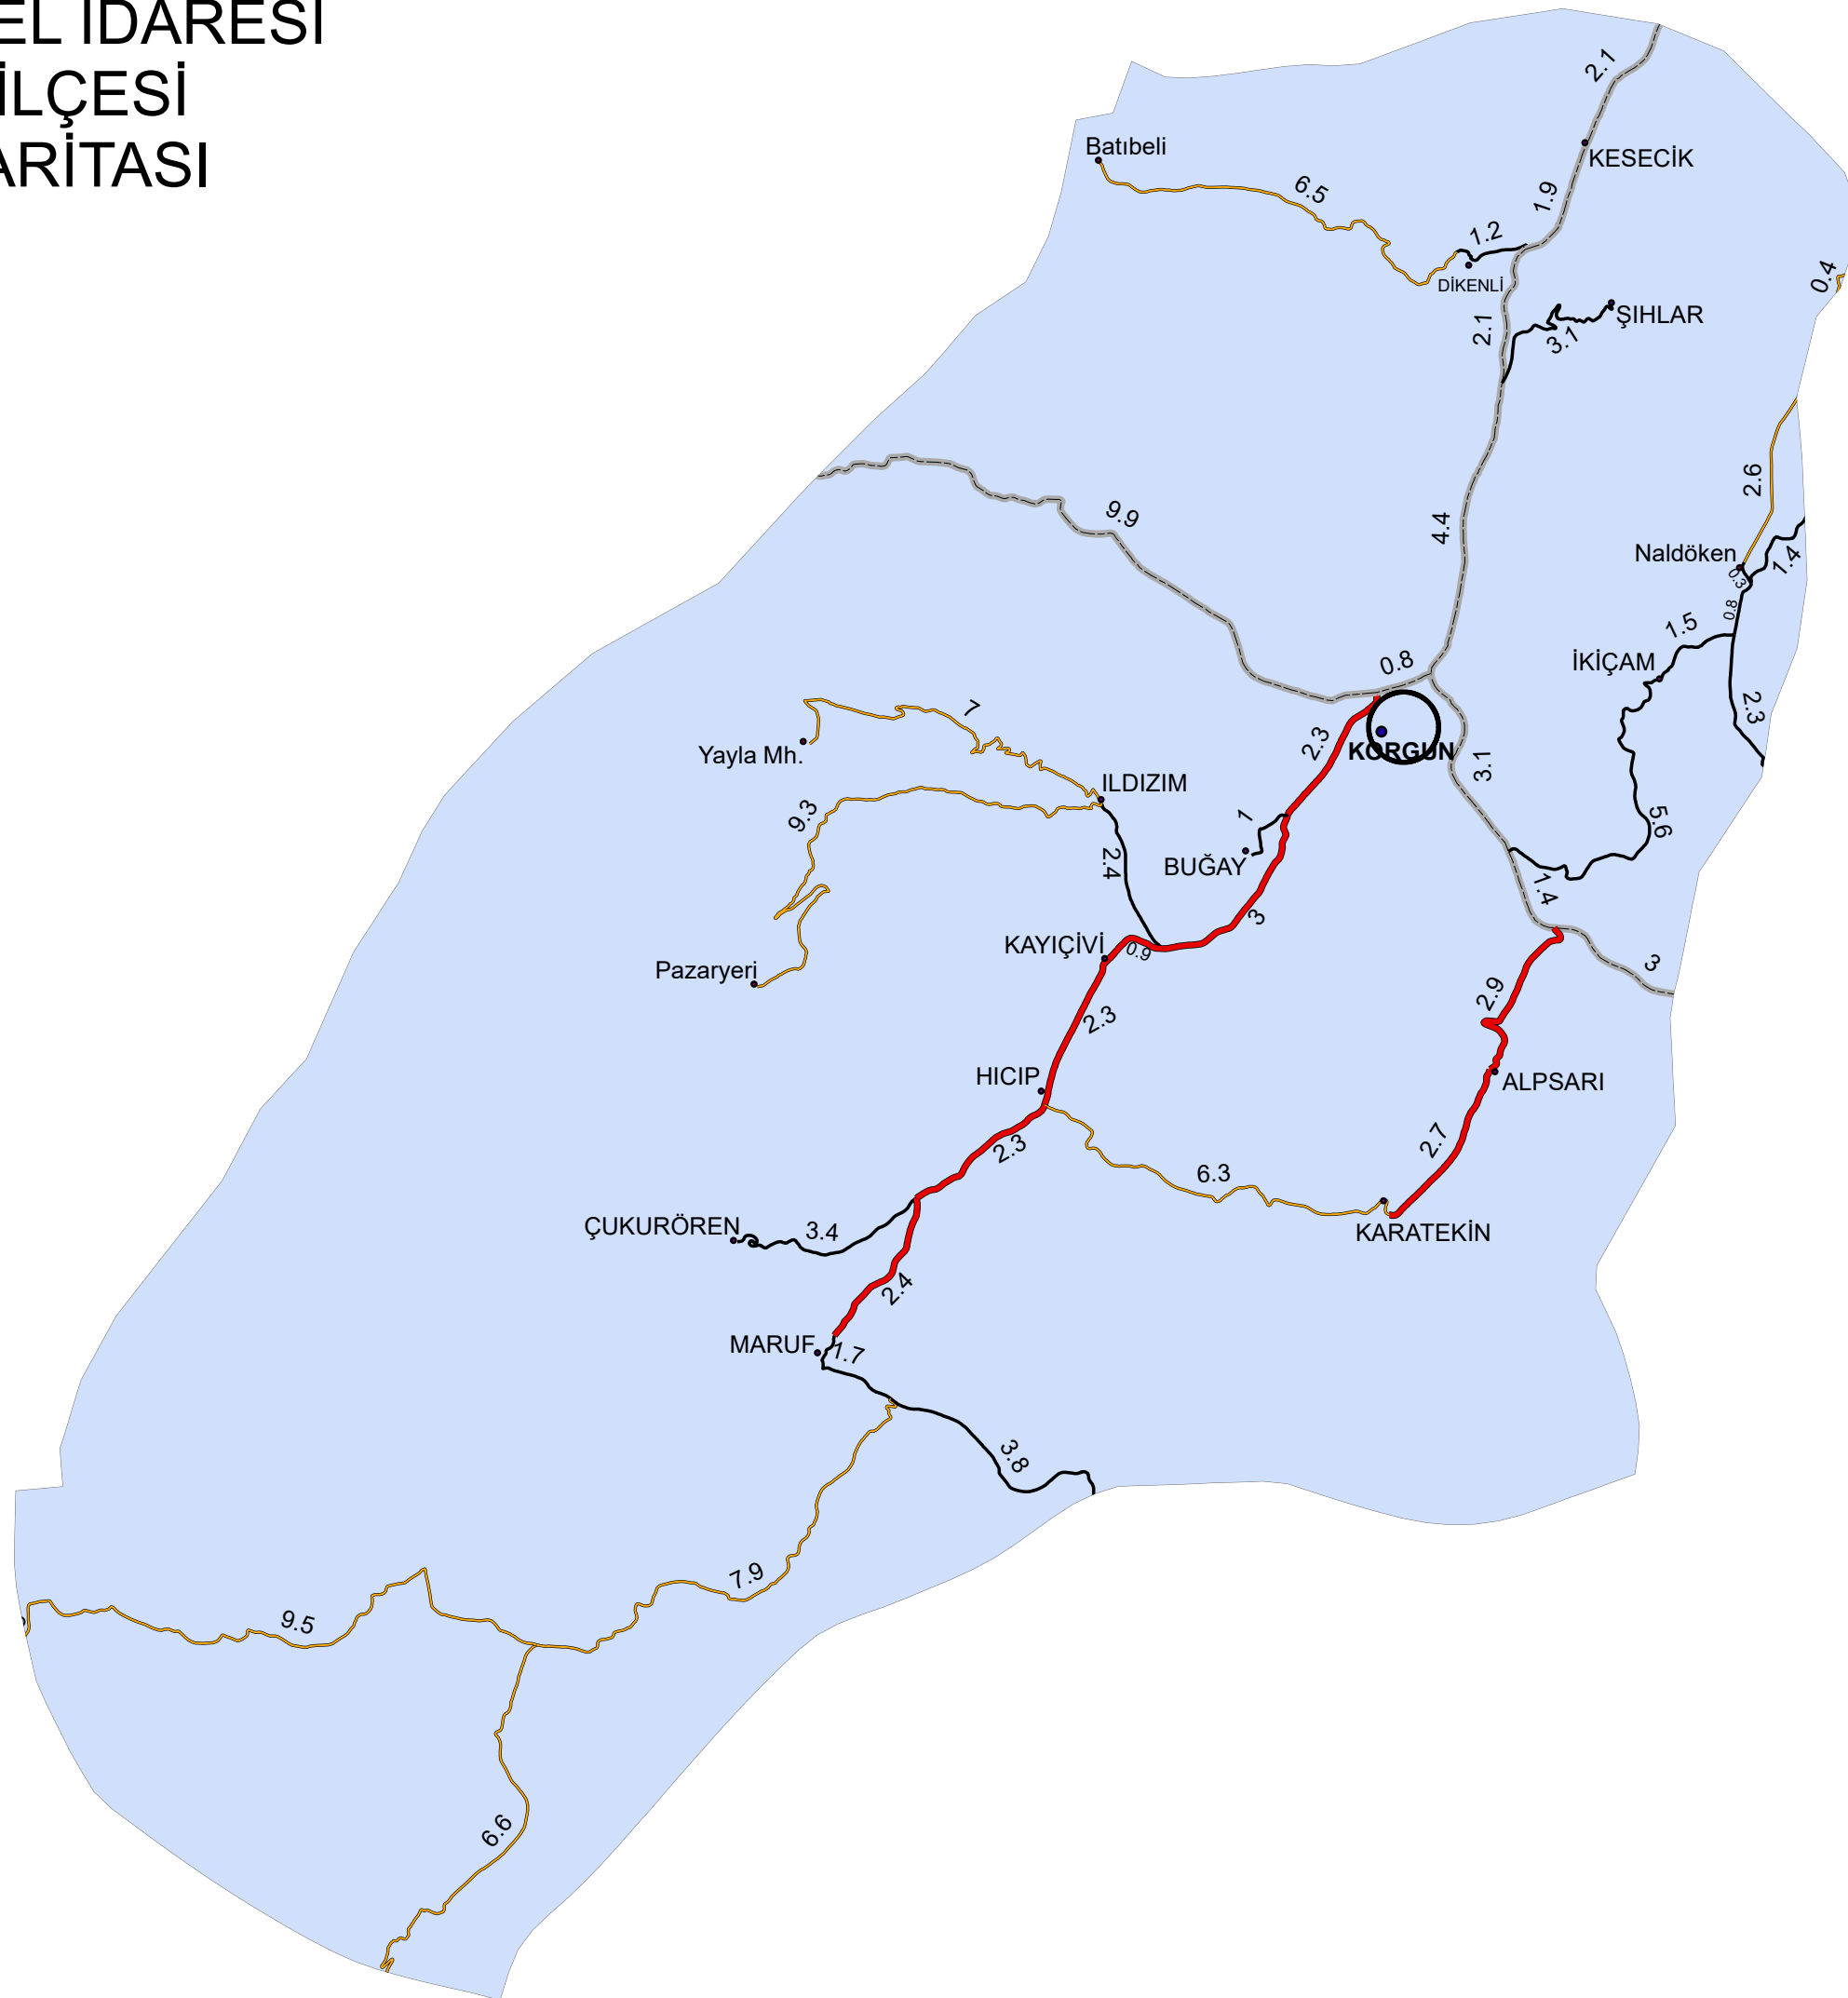

ÇANKIRI İL ÖZEL İDARESİ KORGUN İLÇESİ YOLAĞI HARİTASI

Lejant

İDARİ MERKEZLER

TIP

- Belde Merkezi
- Belediye Merkezi
- Bucak Merkezi
- Devlet Merkezi
- İl Merkezi
- İlçe Merkezi
- Köy Merkezi
- Mahalle Merkezi
- Mezra
- Mucavir Alan Merkezi

YOL ORTA HAT

KAPLAMA

- Beton Yol
- Asfalt
- Stabilize
- Karayolu
- ==== Parke
- Sıcak Asfalt
- Tesviye